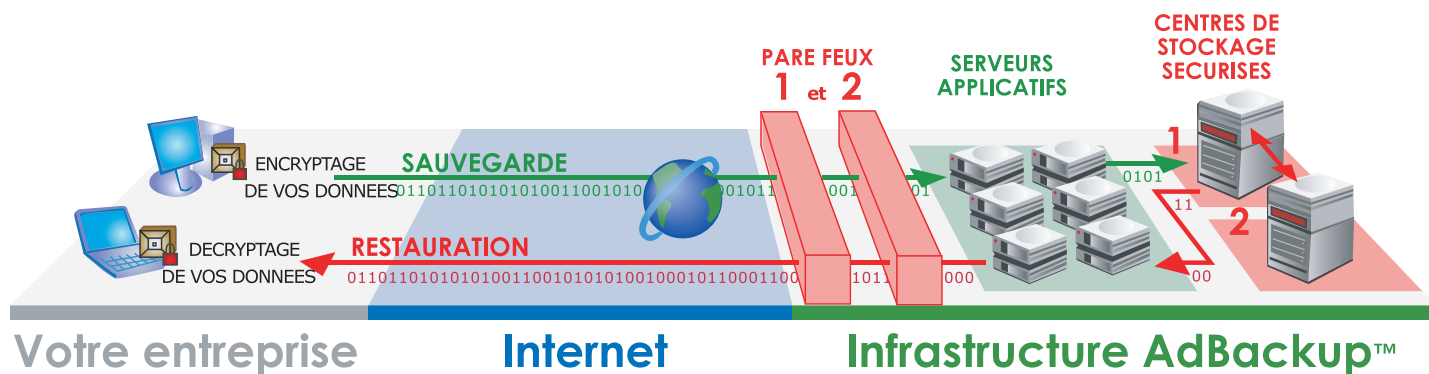

AdBackup™

La seule protection efficace pour vos données informatiques

80 %

des entreprises non protégées
déposent le bilan
après un sinistre informatique

La Solution

Le Saviez-vous ?

- Infections par un virus**
 Plus de 30.000 ordinateurs sont infectés par des virus toutes les 24 heures dans le monde.
- Sinistres**
 Les compagnies d'assurance ne peuvent pas remplacer les informations perdues lors d'un incendie ou d'un dégât des eaux.
- Piratages**
 85 % des piratages informatiques surviennent de l'intérieur même de l'entreprise.
- Erreurs de manipulation**
 Elles sont la cause de 40 % des pannes de système et des pertes d'informations.
- Sinistres informatiques**
 80 % des entreprises ayant perdu leurs données informatiques font faillite dans les 12 mois qui suivent.

La Solution AdBackup™

AdBackup™ permet aux entreprises de protéger efficacement leurs données informatiques.

Une infrastructure sécurisée

- Double système d'identification par mot de passe et par échange de clé cryptographique.
- Système de Firewall redondant.
- Cryptage SSL 128 bits des données transférées avec certification Verisign.
- Stockage redondant (Raid) et sauvegarde quotidienne sur bande.
- Centres d'hébergement entièrement sécurisés (plate-forme protégée 24h/24h et 7j/7j par vidéosurveillance, accès limité au personnel autorisé, protection contre les incendies...).

AdBackup™ : Vous gardez le contrôle

- 1 Vous choisissez les fichiers à sauvegarder et la fréquence de sauvegarde. Ensuite tout est automatique.
- 2 Vos fichiers sont envoyés puis stockés de façon entièrement sécurisée dans nos centres d'hébergement.
- 3 En cas de besoin, vous pouvez à tout moment, d'un simple clic, récupérer vos fichiers sauvegardés à partir d'un autre ordinateur.